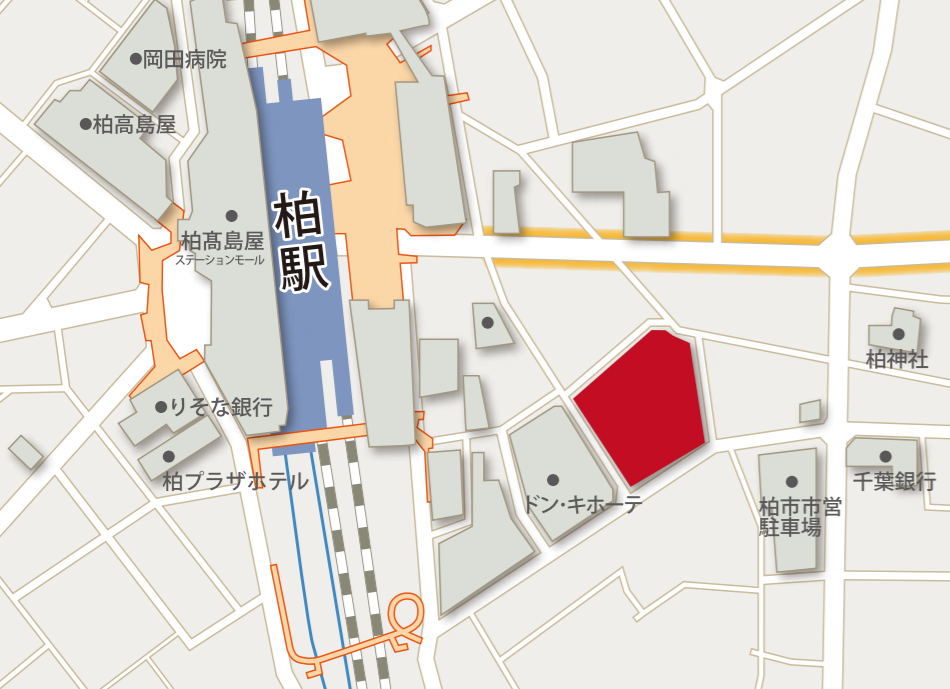

柏駅東口周辺の 街がイベント会場！

イベントの詳細は随時 HP にも掲載して
いきます。

<http://kca-festa2018.blog.jp/>

■ファミリかしわ前広場