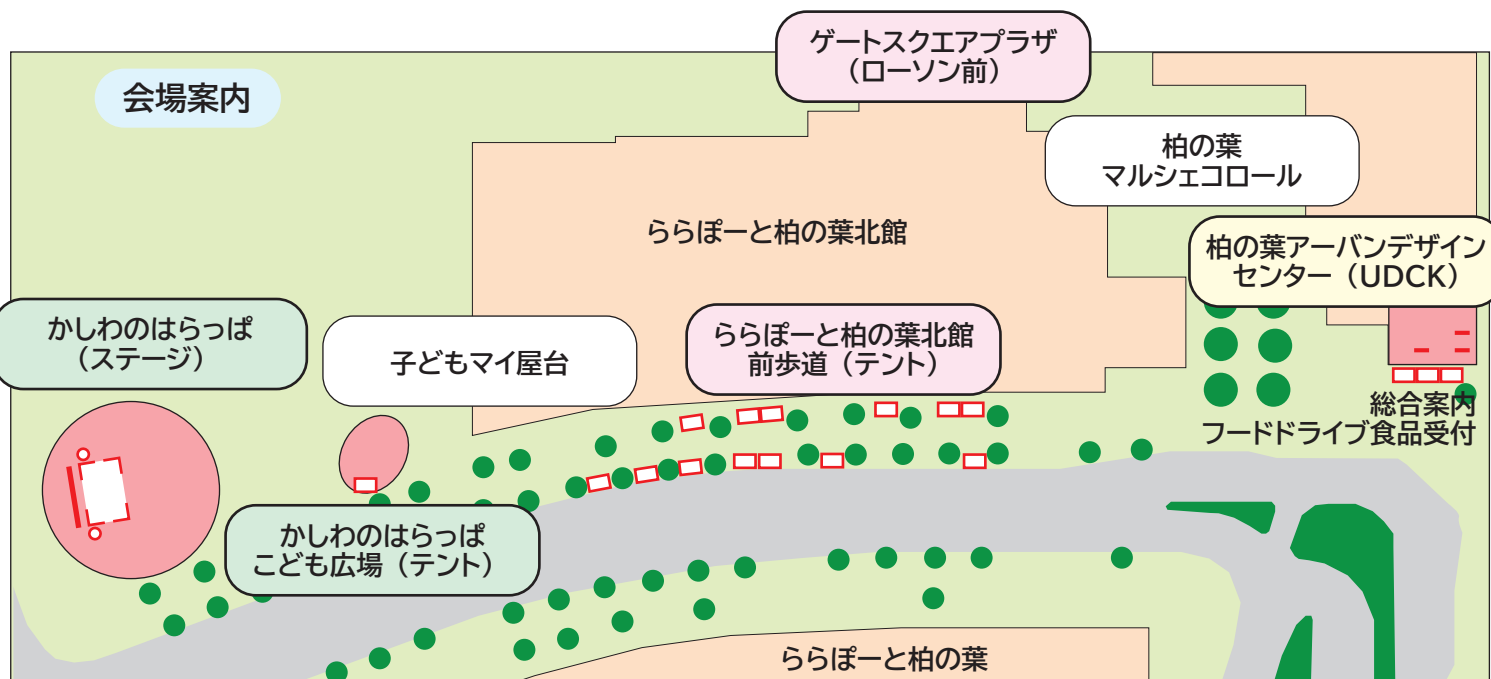

# 柏市民活動フェスタ in 柏の葉

2024年 **11月3日** (日) 午前11時～午後4時 (荒天中止)

<会場>

柏の葉キャンパス駅西口周辺  
柏の葉アーバンデザインセンター (UDCK)  
ららぽーと柏の葉北館前道路 (歩道)  
かしわのはらっぱ

<主催>

柏市 市民活動サポートコーナー  
柏の葉アーバンデザインセンター (UDCK)

## フードドライブ食品受付窓口開設

「もったいない」を「ありがとう」に  
受付：UDCK 前テント  
ご家庭の余剰食品がありましたらお持ちください  
実施 柏市リサイクルプラザリボン館運営委員会

同時開催

## ゲートスクエアプラザ（ローソン前）会場

柏の葉セグウェイクラブ	セグウェイ体験試乗会
-------------	------------

柏の葉キャンパス駅 ↓

## 柏の葉アーバンデザインセンター（UDCK）前テント 会場

柏市リサイクルプラザリボン館運営委員会	柏市リサイクルプラザリボン館の紹介 フードドライブ受付窓口設置
---------------------	------------------------------------