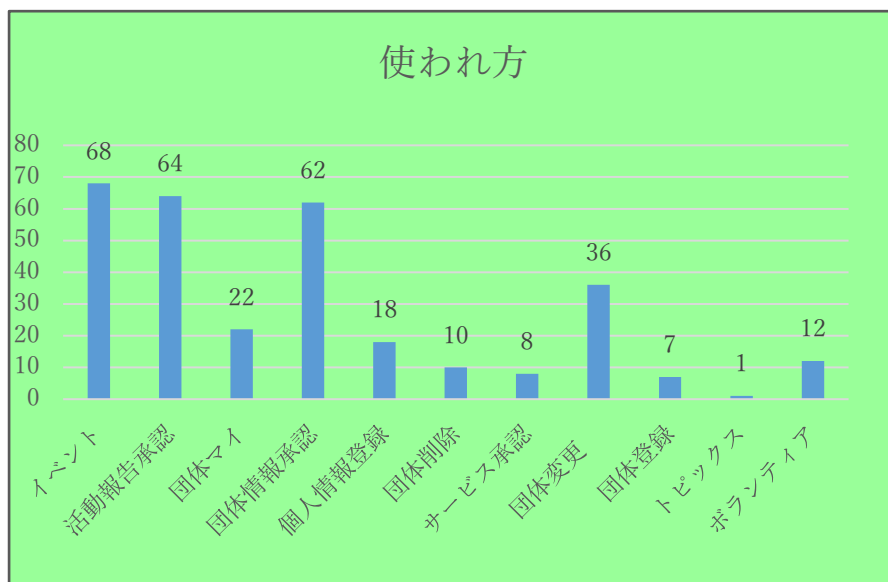

HP “かしわん，ぽっ？”利用状況 使われ方について

① 5月25日～9月30日までの入力項目別比較（全登録数 308件）

* 主に活動団体のイベント，活動報告，団体情報入力等に使用されています。

② HP “かしわん，ぽっ？”の使用に対して案内前と告知後（7月15日以降）1日当たり使用の変化（※システム全体の使用件数）

* 告知前は1件/日までになっていませんでしたが，告知後は約5倍の4.35件まで増えています。

③使用項目別比較

* 各項目で伸びています。

* 以前からイベント，団体情報変更の入力はかなりありましたが，告知後は更に増加しています。

今後，皆さんの日頃の内容がより多く掲載され，より多くの市民の皆さんに知ってもらう為に，引き続き「かしわん、ぽっ？」を積極的にご活用ください。