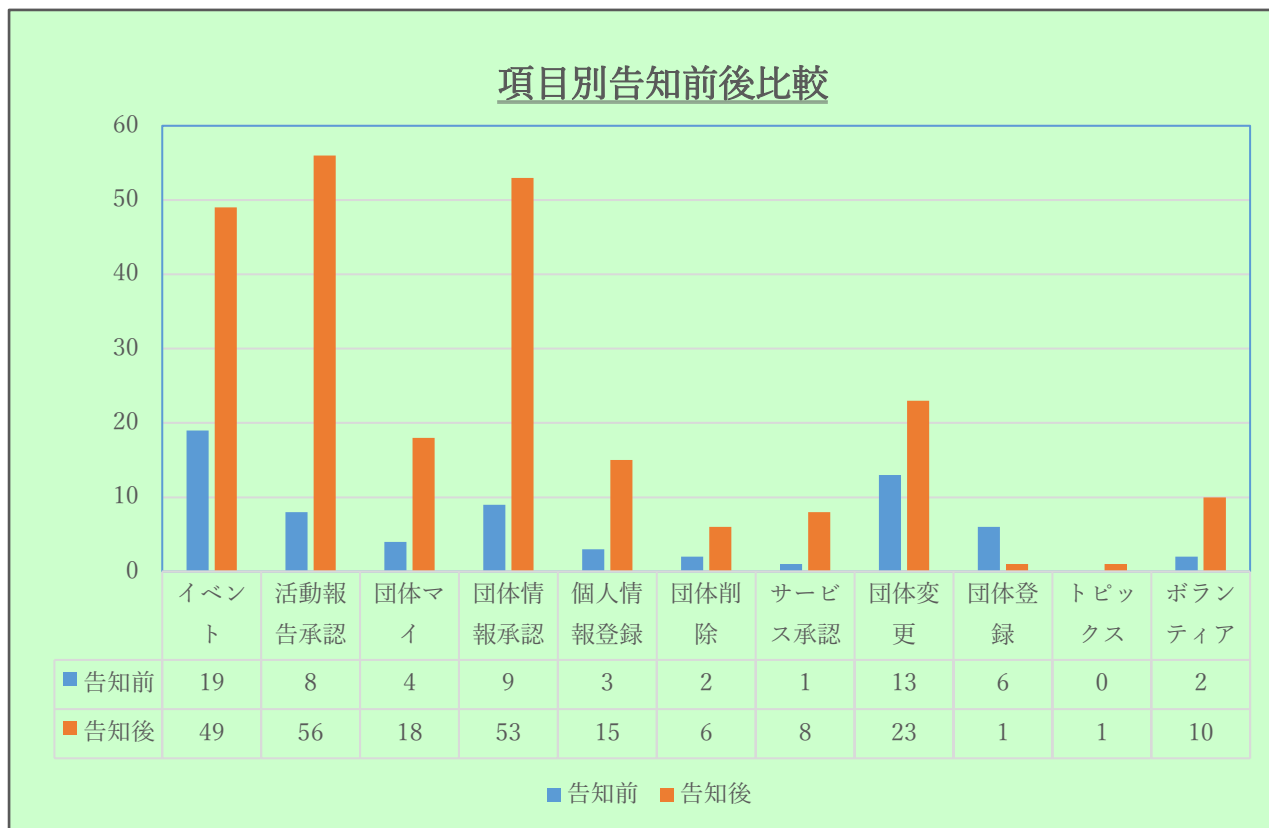

HP “かしわん，ぽっ？”利用状況 使われ方について

① 5月25日～9月30日までの入力項目別比較（全登録数 308件）

* 主に活動団体のイベント，活動報告，団体情報入力等に使用されています。

② HP “かしわん，ぽっ？”の使用に対して案内前と告知後（7月15日以降）1日当たり使用の変化（※システム全体の使用件数）

* 告知前は1件/日までになっていませんでしたが，告知後は約5倍の4.35件まで増えています。

③使用項目別比較

* 各項目で伸びています。

* 以前からイベント，団体情報変更の入力はかなりありましたが，告知後は更に増加しています。

今後，皆さんの日頃の内容がより多く掲載され，より多くの市民の皆さんに知ってもらう為に，引き続き「かしわん、ぽっ？」を積極的にご活用ください。