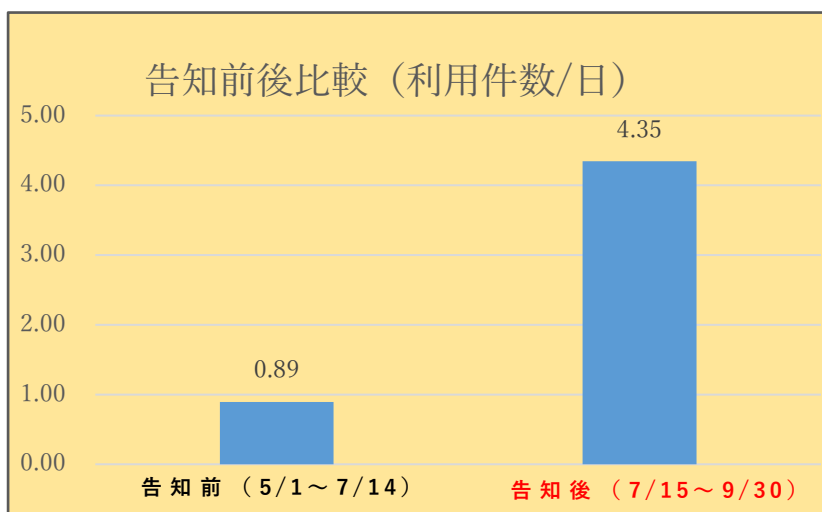

HP “かしわん，ぽっ？”利用状況 使われ方について

① 5月25日～9月30日までの入力項目別比較（全登録数 308件）

* 主に活動団体のイベント，活動報告，団体情報入力等に使用されています。

② HP “かしわん，ぽっ？”の使用に対して案内前と告知後（7月15日以降）1日当たり使用の変化（※システム全体の使用件数）

* 告知前は1件/日までになっていませんでしたが，告知後は約5倍の4.35件まで増えています。

③使用項目別比較

* 各項目で伸びています。

* 以前からイベント，団体情報変更の入力はかなりありましたが，告知後は更に増加しています。

今後，皆さんの日頃の内容がより多く掲載され，より多くの市民の皆さんに知ってもらう為に，引き続き「かしわん、ぽっ？」を積極的にご活用ください。